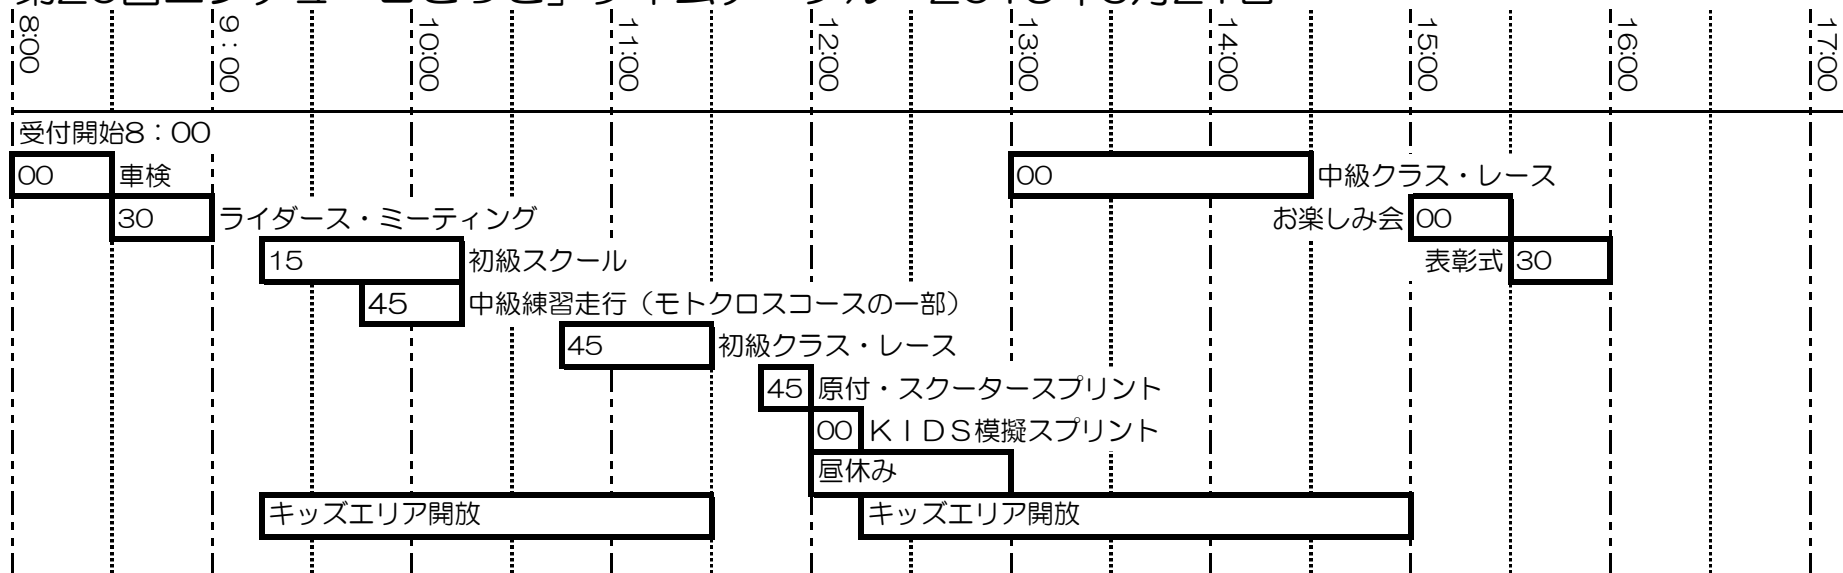

「第20回エンデュー□ごっこ」タイムテーブル 2015年6月21日

受付開始	8:00	
車検	8:00~8:30	
ライダーズミーティング	8:30~9:00	
初級ライディングスクール	9:15~10:15	60分
中級練習走行	9:45~10:15	30分
初級レース	10:45~11:30	45分
原付・スクーター sprint	11:45~12:00	練習5分 レース7LAP
KIDS 模擬 sprint レース	12:00~12:15	練習5分 レース7LAP
昼休み	12:00~13:00	45分
経験者・中級クラス	13:00~14:30	90分
お楽しみ会	15:00~	
表彰式	15:30~	
キッズ向け走行エリア開放	9:15~15:00	

※11:30~12:15はレースのため閉鎖

天候などの理由により、当日変更する事があります。
集計が手作業のため、時間が掛かることがあります。ご了承ください。